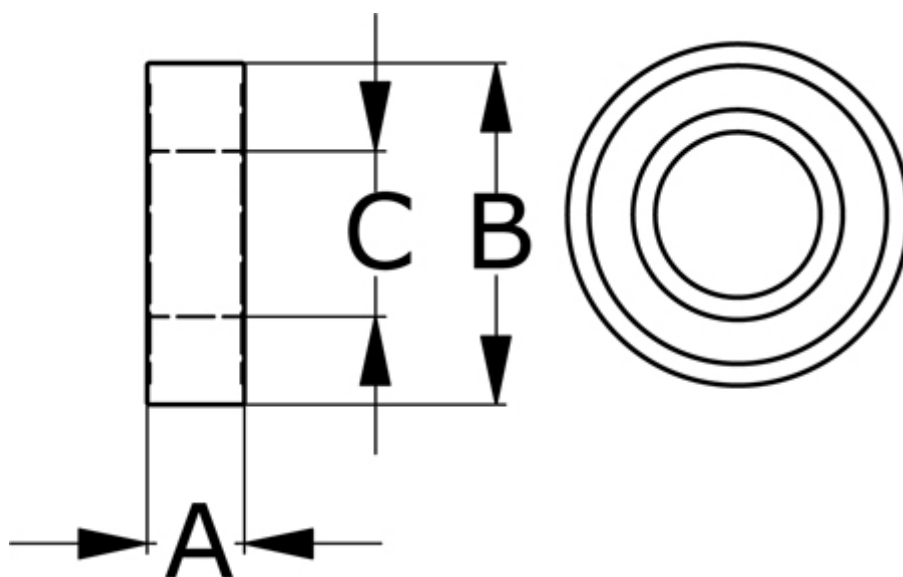

Varenummer: 5798013001

Beskrivelse: Tsubaki Friløbsleje BB30 (6206)  
d=30 D=62 T=16, leje til glat aksel ståltætning

## Mål

A = 16

B = 62

C = 30

Moment (Nm) = 140